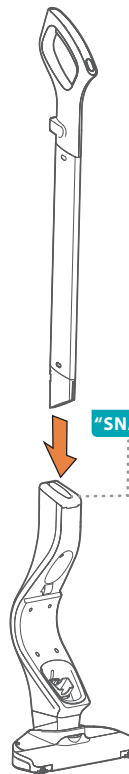

1

A.

B.

C.

D.

2

HANDHELD
PORTATIF
EN MANO

B. Optional Extension Wand
Tube-rallonge optionnel
Vara de extensión opcional

UPRIGHT
L'ÉLÉMENT VERTICAL
EN VERTICAL

A.

B.

C.

3

- A. Power Button
Bouton de mise en marche
Botón de encendido
- B. Turbo Mode Button
Bouton de mode turbo
Botón de modo turbo

4