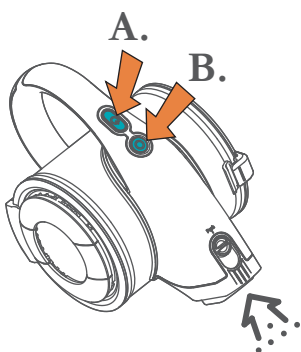

1

A.

B.

C.

D.

2

HANDHELD
PORTATIF
EN MANO

B. Optional Extension Wand
Tube-rallonge optionnel
Vara de extensión opcional

UPRIGHT
L'ÉLÉMENT VERTICAL
EN VERTICAL

A.

B.

C.

3

- A. Power Button
Bouton de mise en marche
Botón de encendido
- B. Turbo Mode Button
Bouton de mode turbo
Botón de modo turbo

4