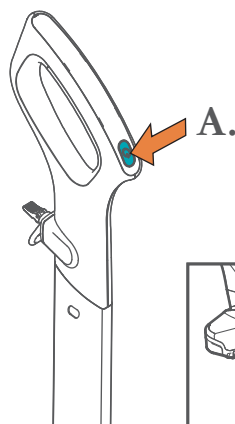

1

A.

B.

C.

D.

2

HANDHELD
PORTATIF
EN MANO

B. Optional Extension Wand
Tube-rallonge optionnel
Vara de extensión opcional

UPRIGHT
L'ÉLÉMENT VERTICAL
EN VERTICAL

A.

B.

C.

3

- A. Power Button
Bouton de mise en marche
Botón de encendido
- B. Turbo Mode Button
Bouton de mode turbo
Botón de modo turbo

4