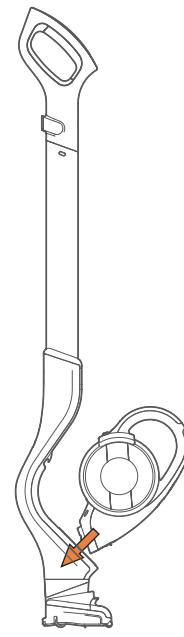

1

A.

B.

C.

D.

2

HANDHELD
PORTATIF
EN MANO

B. Optional Extension Wand
Tube-rallonge optionnel
Vara de extensión opcional

UPRIGHT
L'ÉLÉMENT VERTICAL
EN VERTICAL

A.

B.

C.

3

- A. Power Button
Bouton de mise en marche
Botón de encendido
- B. Turbo Mode Button
Bouton de mode turbo
Botón de modo turbo

4