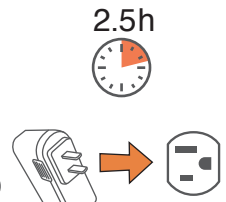

1

A.

B.

C.

D.

2

HANDHELD
PORTATIF
EN MANO

B. Optional Extension Wand
Tube-rallonge optionnel
Vara de extensión opcional

UPRIGHT
L'ÉLÉMENT VERTICAL
EN VERTICAL

A.

B.

C.

3

- A. Power Button
Bouton de mise en marche
Botón de encendido
- B. Turbo Mode Button
Bouton de mode turbo
Botón de modo turbo

4