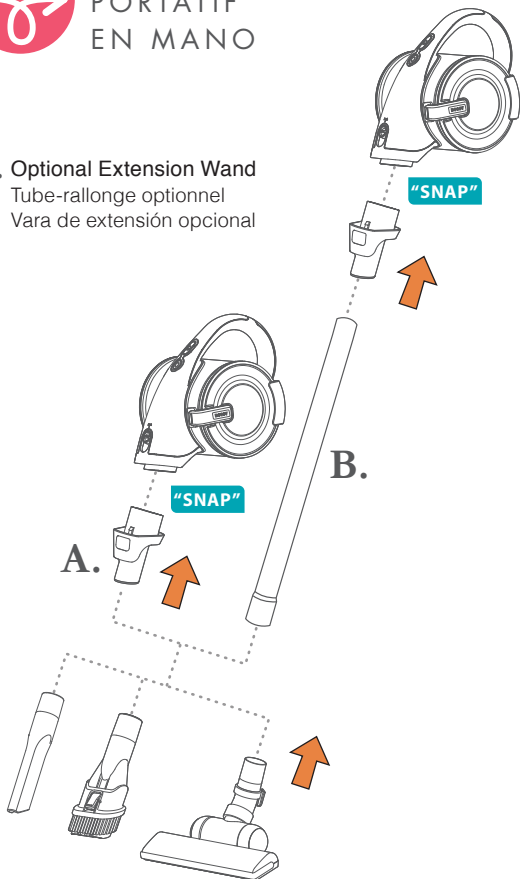

1

A.

B.

C.

D.

2

HANDHELD
PORTATIF
EN MANO

B. Optional Extension Wand
Tube-rallonge optionnel
Vara de extensión opcional

UPRIGHT
L'ÉLÉMENT VERTICAL
EN VERTICAL

A.

B.

C.

3

- A. Power Button
Bouton de mise en marche
Botón de encendido
- B. Turbo Mode Button
Bouton de mode turbo
Botón de modo turbo

4