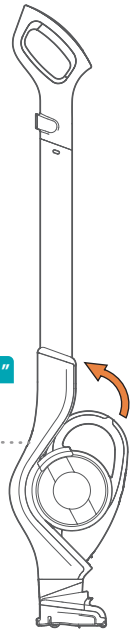

1

A.

B.

C.

D.

2

HANDHELD
PORTATIF
EN MANO

B. Optional Extension Wand
Tube-rallonge optionnel
Vara de extensión opcional

UPRIGHT
L'ÉLÉMENT VERTICAL
EN VERTICAL

A.

B.

C.

3

- A. Power Button
Bouton de mise en marche
Botón de encendido
- B. Turbo Mode Button
Bouton de mode turbo
Botón de modo turbo

4