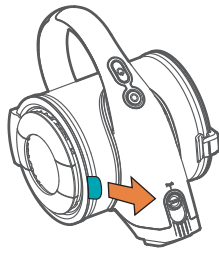

1

A.

B.

C.

D.

2

HANDHELD
PORTATIF
EN MANO

B. Optional Extension Wand
Tube-rallonge optionnel
Vara de extensión opcional

UPRIGHT
L'ÉLÉMENT VERTICAL
EN VERTICAL

A.

B.

C.

3

- A. Power Button
Bouton de mise en marche
Botón de encendido
- B. Turbo Mode Button
Bouton de mode turbo
Botón de modo turbo

4