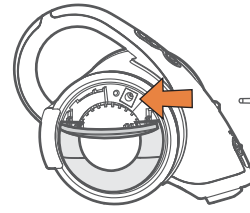

1

A.

B.

C.

D.

2

HANDHELD
PORTATIF
EN MANO

B. Optional Extension Wand
Tube-rallonge optionnel
Vara de extensión opcional

UPRIGHT
L'ÉLÉMENT VERTICAL
EN VERTICAL

A.

B.

C.

3

- A. Power Button
Bouton de mise en marche
Botón de encendido
- B. Turbo Mode Button
Bouton de mode turbo
Botón de modo turbo

4