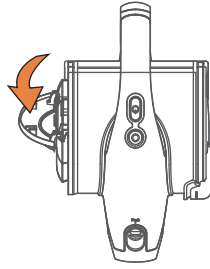

1

A.

B.

C.

D.

2

HANDHELD
PORTATIF
EN MANO

B. Optional Extension Wand
Tube-rallonge optionnel
Vara de extensión opcional

UPRIGHT
L'ÉLÉMENT VERTICAL
EN VERTICAL

A.

B.

C.

3

- A. Power Button
Bouton de mise en marche
Botón de encendido
- B. Turbo Mode Button
Bouton de mode turbo
Botón de modo turbo

4